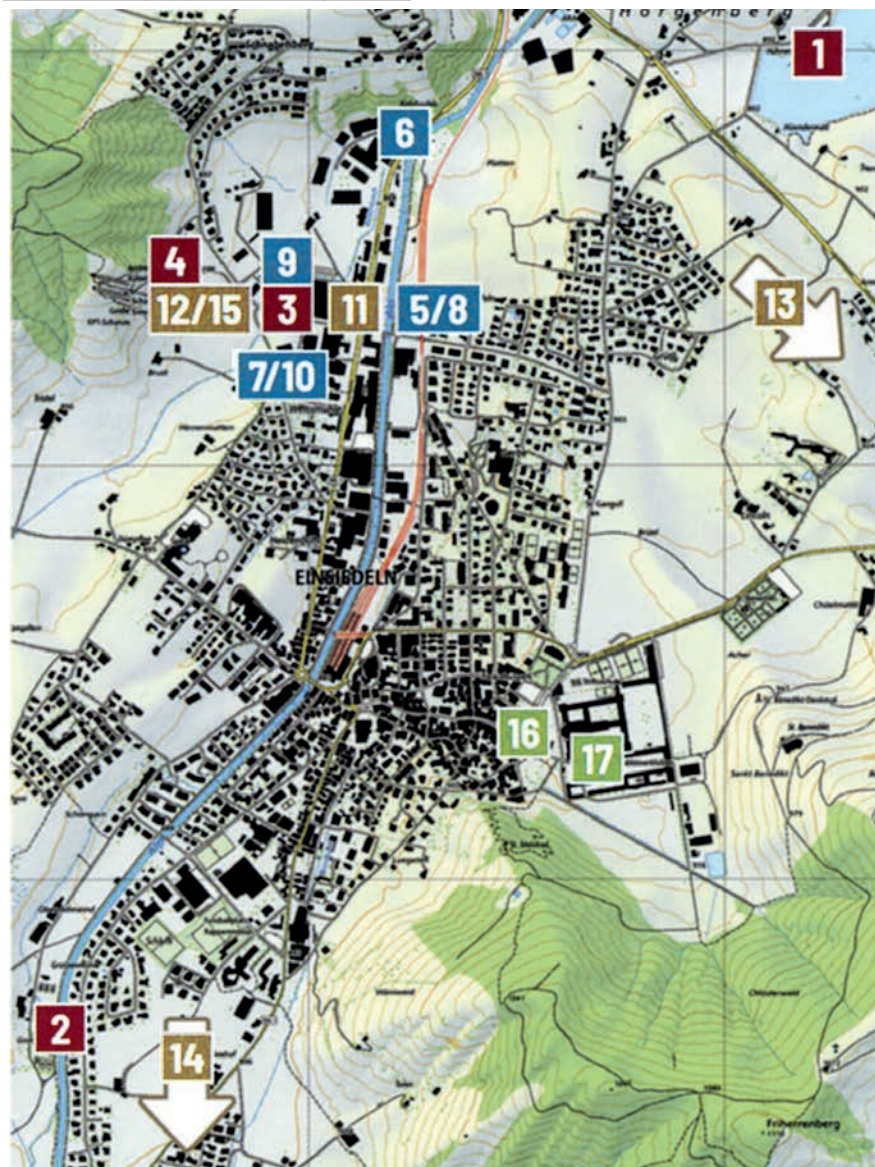

REGION EINSIEDELN III

AKTIV & ACTION

GRUPPENERLEBNISSE

ERLEBEN & ENTDECKEN

KULINARIK

Private Klosterführung

Besuchen Sie die Klosterkirche mit der Gnadenkapelle und der «Schwarzen Madonna». Sie erfahren mehr über das Leben der Mönche und erhalten Einblick in die historische und nicht öffentliche Stiftsbibliothek.

Tourist Office Einsiedeln

Hauptstrasse 85 | 8840 Einsiedeln
T 055 418 44 88
www.eyz.swiss/gruppen

1 - 2 h

ab 5 Pers.

Falzflyer,
gestaltet von
Andrea Ott,
Vorlage für
diese PDF-
Version.

Erlebnis pur – aktiv in Aktion

Mit dem Ziel, ausgewählte Touristik-Highlights in und um Einsiedeln zu bündeln und interessierte Gäste und Reiseveranstalter anzusprechen, startete im Sommer 2022 unser exklusives Erlebnis- und Entdecker-Angebot der IG Einsiedeln, in dem auch die Kulinarik nicht fehlen darf.

Eine Innovation ist geboren

Die zwei Initianten, Walter Grämiger, Sihlsee-Schiffahrt und Heinz Leuthold, HML und Ersteller des Restaurants Silo, gründeten die IG Einsiedeln. Ziel ist es, ausgewählte Einsiedler Tourismusveranstalter mit ihren Highlights in einem einzigartigen Veranstaltungspaket zu bündeln und dieses relevanten Zielgruppen bekannt zu machen.

Erfolgreichers Anbieter-Joint Venture

In der IG Einsiedeln beteiligen sich 12 Einsiedler Unternehmen mit 17 Angebots-Tops. Alle Unternehmen arbeiten jeweils selbständig. An der freien Interessengemeinschaft Einsiedeln sind die Firmen involviert:

- Restaurant Silo • Sihlsee-Schiffahrt • Milchmanufaktur • Grotzenmühle • Cineboxx • Schanzen Einsiedeln • Walhalla Metzgerei • Dreierherzen, Kaffeerösterei • Fun-Tours • Impuls-Event • Brunnisport • Tourismus Einsiedeln-Ybrik-Ausserschwyz.

Schlüssige Sortimentspräsentation